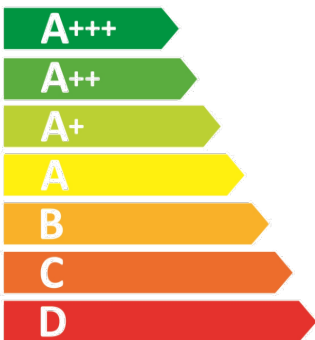

# beko

BIM24302B

7751788321

71 L

0.95 kWh/cycle\*

0.81 kWh/cycle\*

\* цикъл . cyklus . portion . zyklus . Πρόγραμμα . ciclo . tsükkel . ohjelma . ciklus . ciklas . cikls . čiklu . cyclus . cykl . ciclu . program . cykel